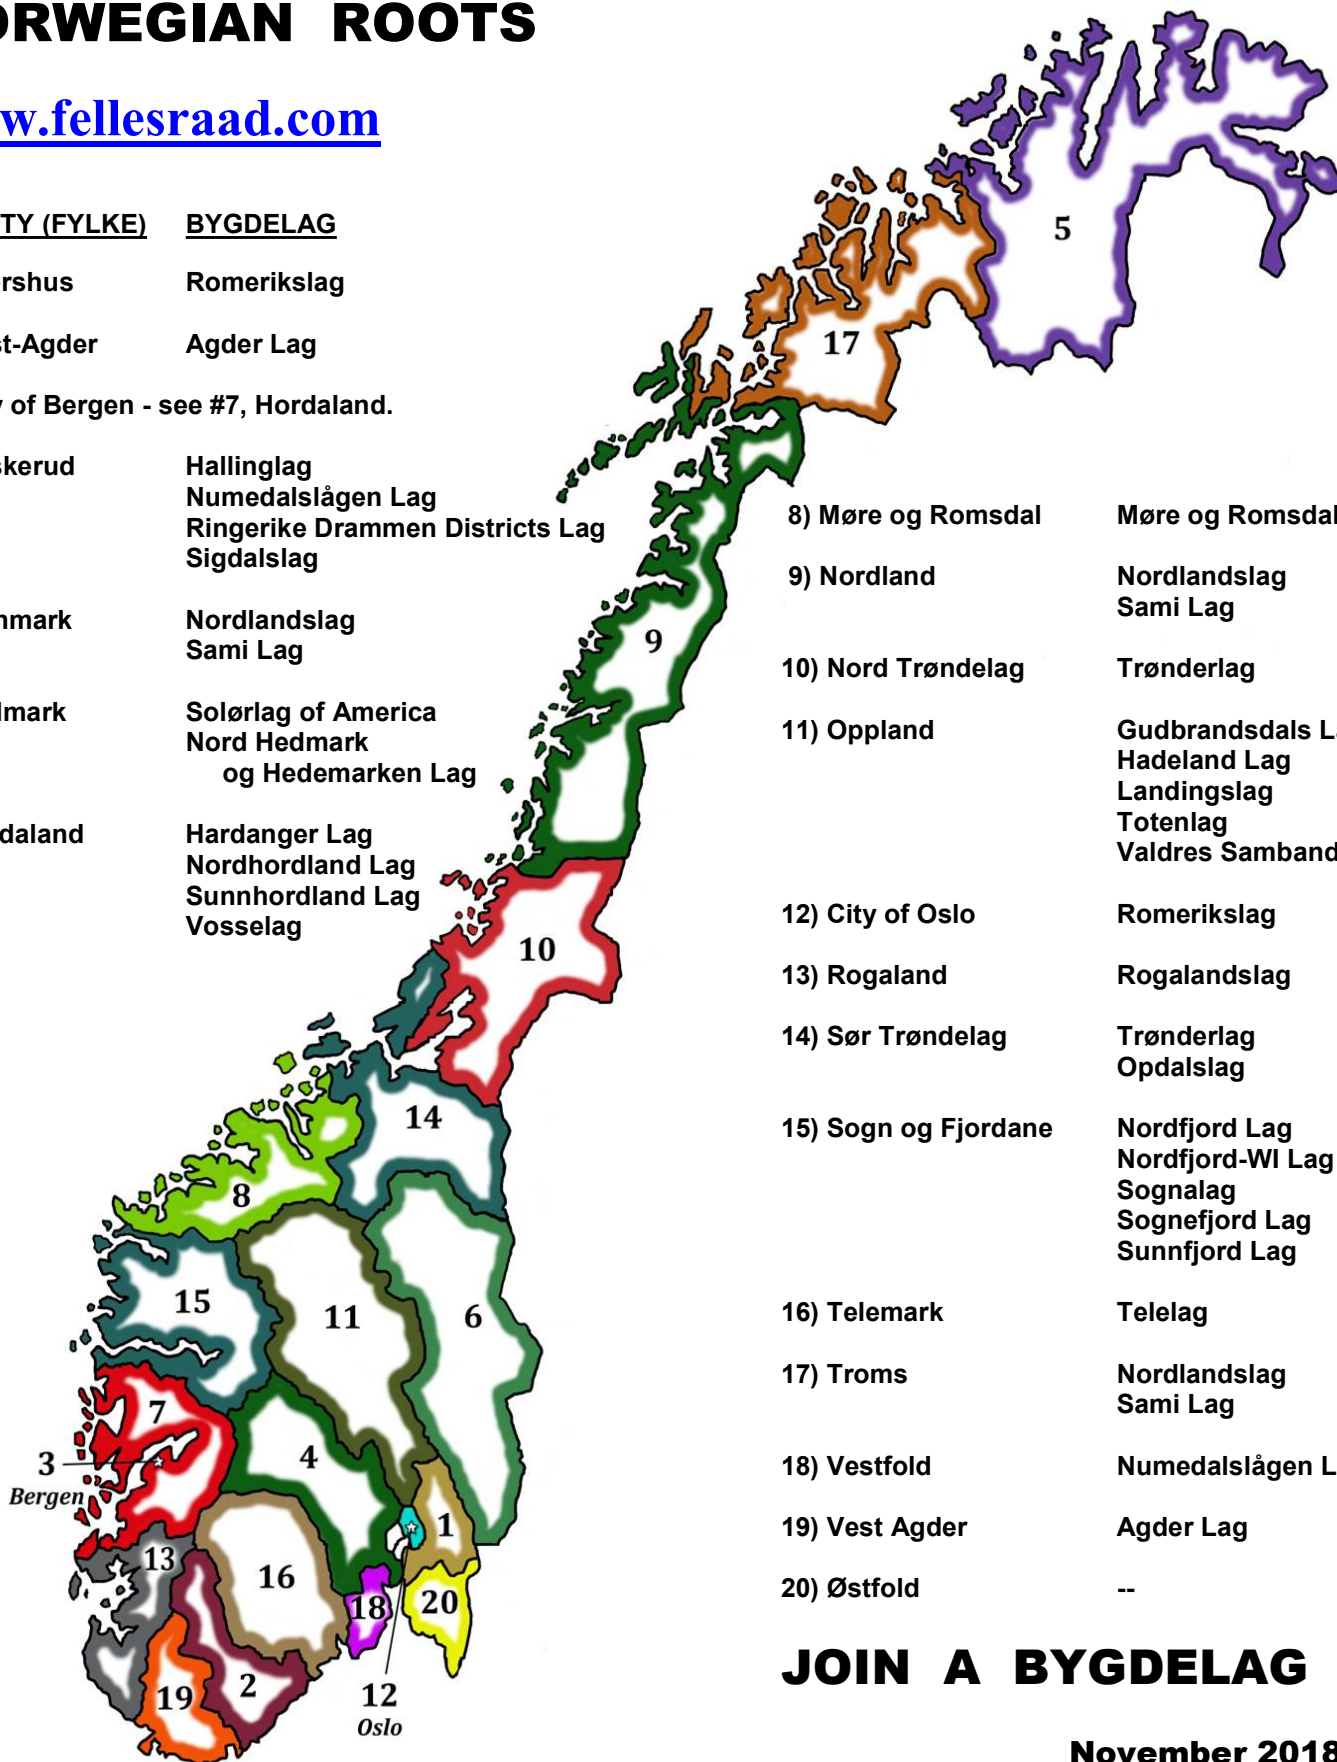

5) Finnmark Nordlandslag
 Sami Lag

6) Hedmark Solørlag of America
 Nord Hedmark
 og Hedemarken Lag

7) Hordaland Hardanger Lag
 Nordhordland Lag
 Sunnhordland Lag
 Vosselag

8) Møre og Romsdal Møre og Romsdalslag

9) Nordland Nordlandslag
 Sami Lag

10) Nord Trøndelag Trønderlag

11) Oppland Gudbrandsdals Lag
 Hadeland Lag
 Landingslag
 Totenlag
 Valdres Samband

12) City of Oslo Romerikslag

13) Rogaland Rogalandslag

14) Sør Trøndelag Trønderlag
 Opdalslag

15) Sogn og Fjordane Nordfjord Lag
 Nordfjord-WI Lag
 Sognalag
 Sognefjord Lag
 Sunnfjord Lag

16) Telemark Telelag

17) Troms Nordlandslag
 Sami Lag

18) Vestfold Numedalslågen Lag

19) Vest Agder Agder Lag

20) Østfold --

JOIN A BYGDELAG

November 2018

Bygdelag Build Pride in Heritage

One or two contact people are presented for you in this brochure for over two dozen *bygdelag* (we often call lags) which affiliate with the national council, *Bygdelagenes Fellesraad*.