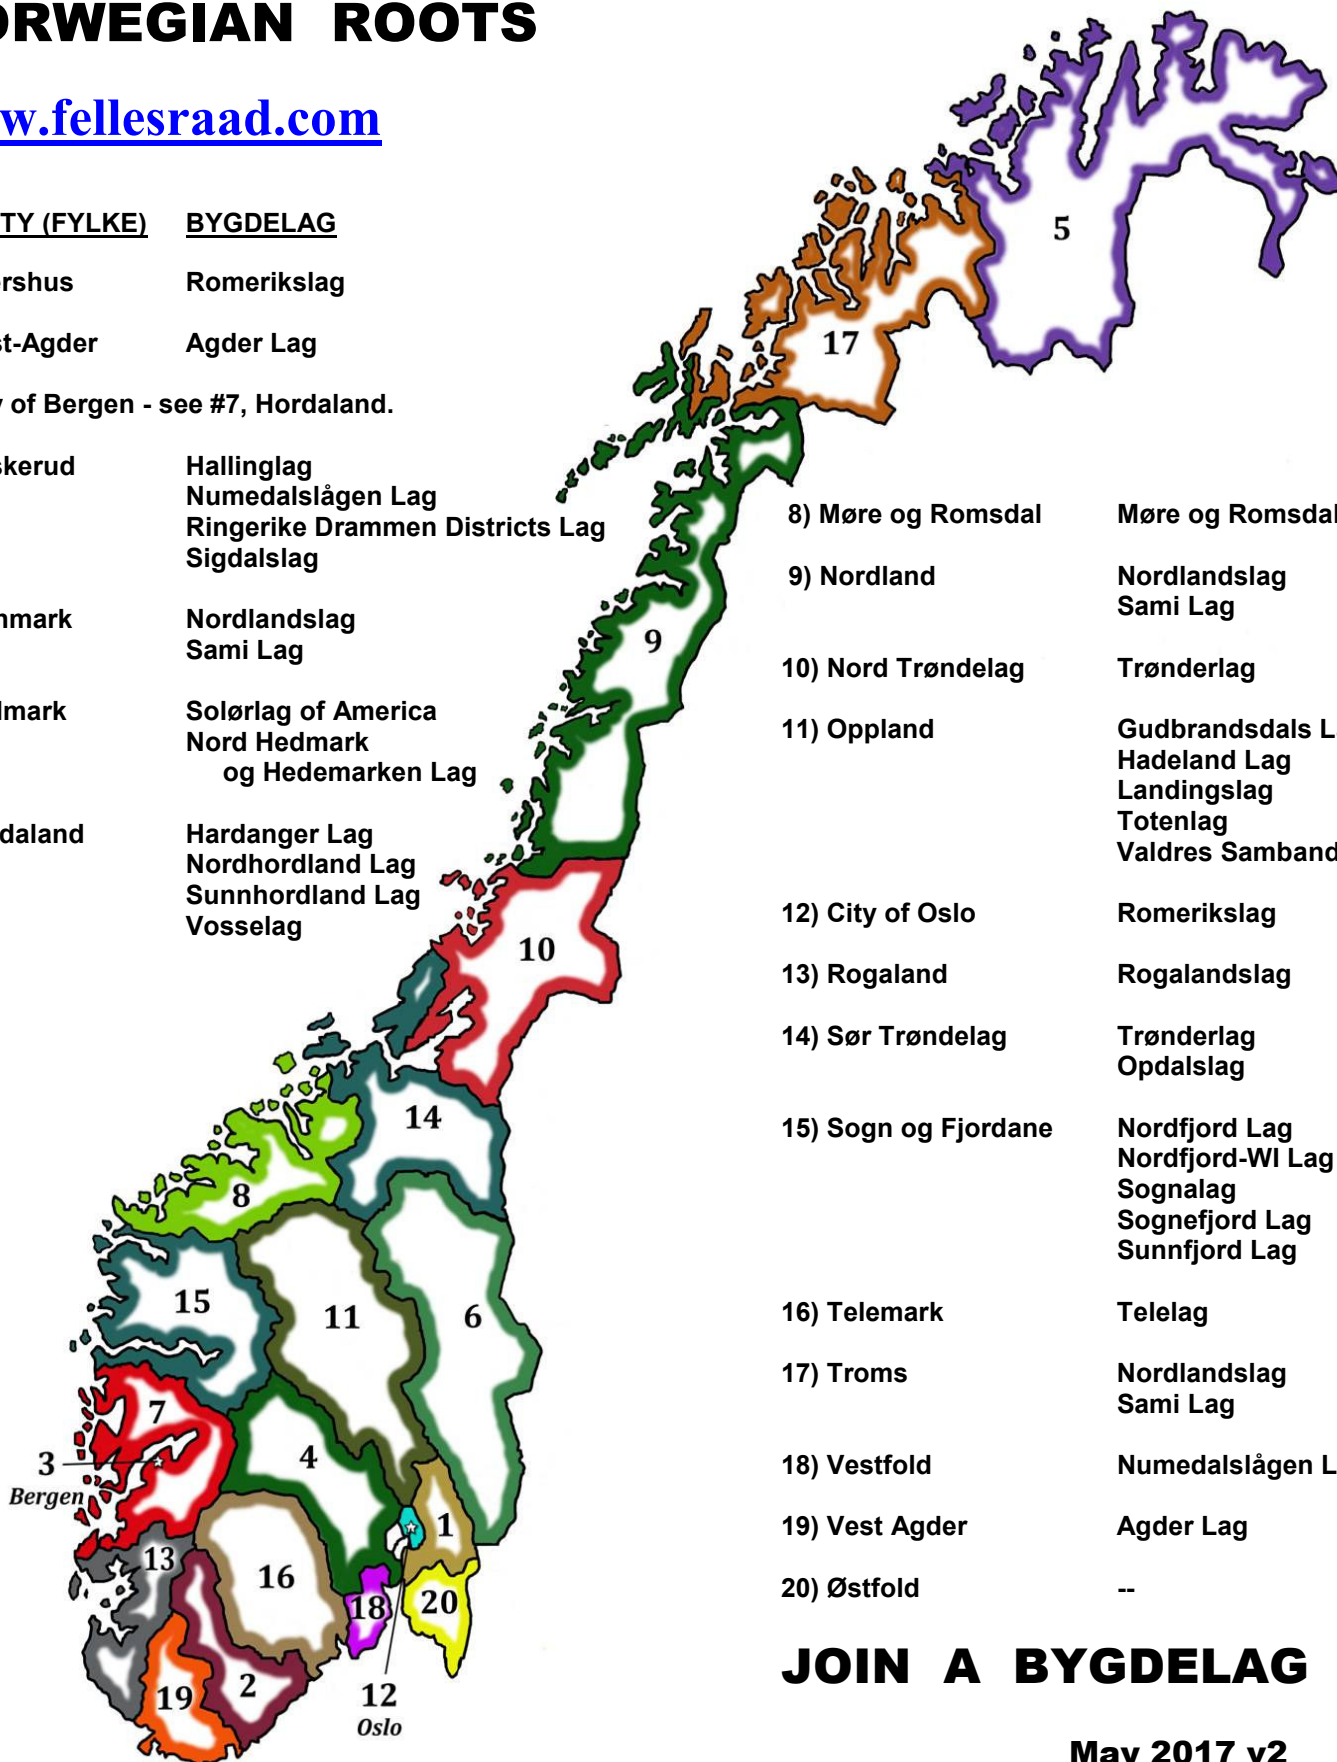

5) Finnmark Nordlandslag
 Sami Lag

6) Hedmark Solørlag of America
 Nord Hedmark
 og Hedemarken Lag

7) Hordaland Hardanger Lag
 Nordhordland Lag
 Sunnhordland Lag
 Vosselag

8) Møre og Romsdal Møre og Romsdalslag

9) Nordland Nordlandslag
 Sami Lag

10) Nord Trøndelag Trønderlag

11) Oppland Gudbrandsdals Lag
 Hadeland Lag
 Landingslag
 Totenlag
 Valdres Samband

12) City of Oslo Romerikslag

13) Rogaland Rogalandslag

14) Sør Trøndelag Trønderlag
 Opdalslag

15) Sogn og Fjordane Nordfjord Lag
 Nordfjord-WI Lag
 Sognalag
 Sognefjord Lag
 Sunnfjord Lag

16) Telemark Telelag

17) Troms Nordlandslag
 Sami Lag

18) Vestfold Numedalslågen Lag

19) Vest Agder Agder Lag

20) Østfold --

JOIN A BYGDELAG

May 2017 v2

Bygdelag Build Pride in Heritage

One or two contact people are presented for you in this brochure for over two dozen *bygdelag* (we often call lags) which affiliate with the national council, *Bygdelagenes Fellesraad*.