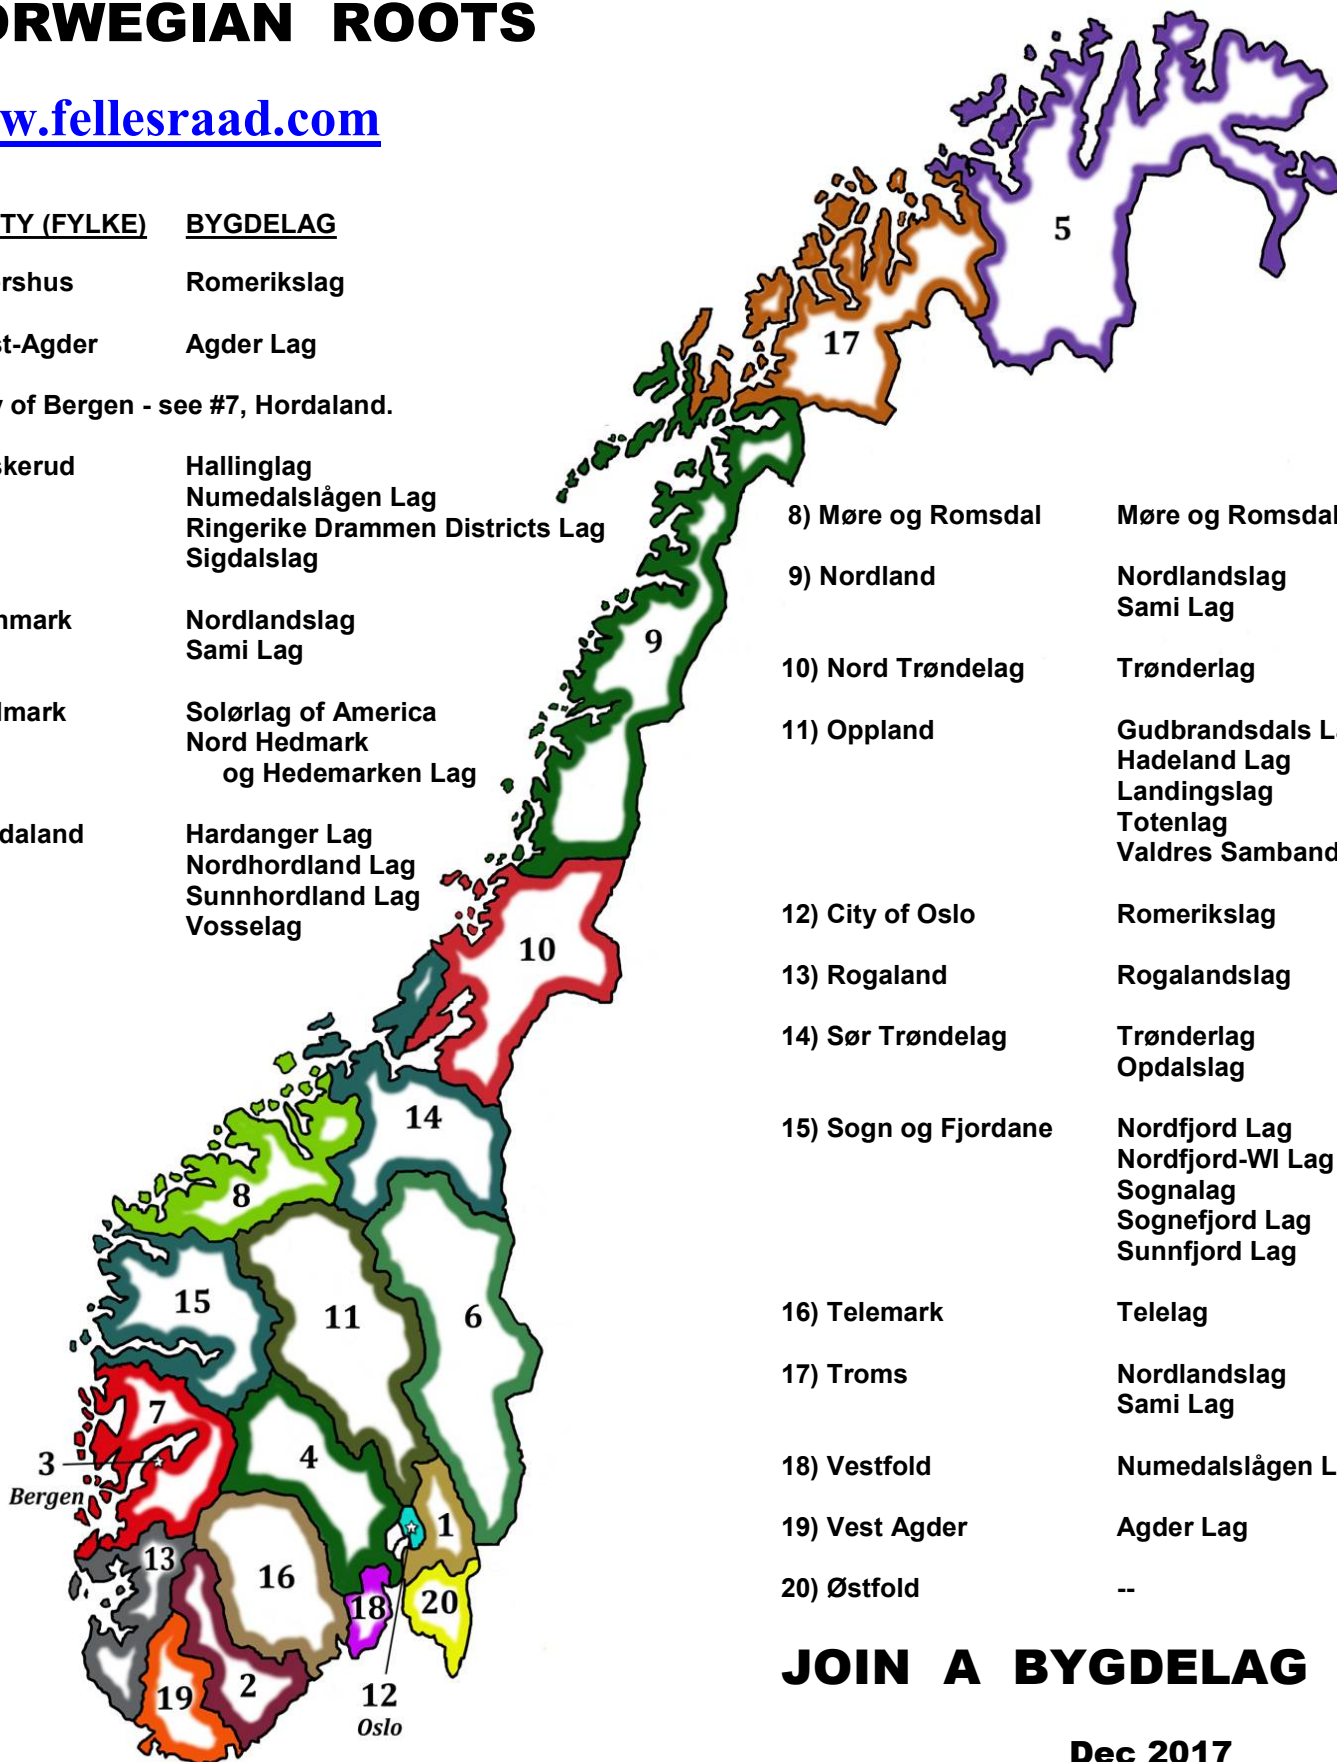

5) Finnmark Nordlandslag
 Sami Lag

6) Hedmark Solørlag of America
 Nord Hedmark
 og Hedemarken Lag

7) Hordaland Hardanger Lag
 Nordhordland Lag
 Sunnhordland Lag
 Vosselag

8) Møre og Romsdal Møre og Romsdalslag

9) Nordland Nordlandslag
 Sami Lag

10) Nord Trøndelag Trønderlag

11) Oppland Gudbrandsdals Lag
 Hadeland Lag
 Landingslag
 Totenlag
 Valdres Samband

12) City of Oslo Romerikslag

13) Rogaland Rogalandslag

14) Sør Trøndelag Trønderlag
 Opdalslag

15) Sogn og Fjordane Nordfjord Lag
 Nordfjord-WI Lag
 Sognalag
 Sognefjord Lag
 Sunnfjord Lag

16) Telemark Telelag

17) Troms Nordlandslag
 Sami Lag

18) Vestfold Numedalslågen Lag

19) Vest Agder Agder Lag

20) Østfold --

JOIN A BYGDELAG

Dec 2017

Bygdelag Build Pride in Heritage

One or two contact people are presented for you in this brochure for over two dozen *bygdelag* (we often call lags) which affiliate with the national council, *Bygdelagenes Fellesraad*.