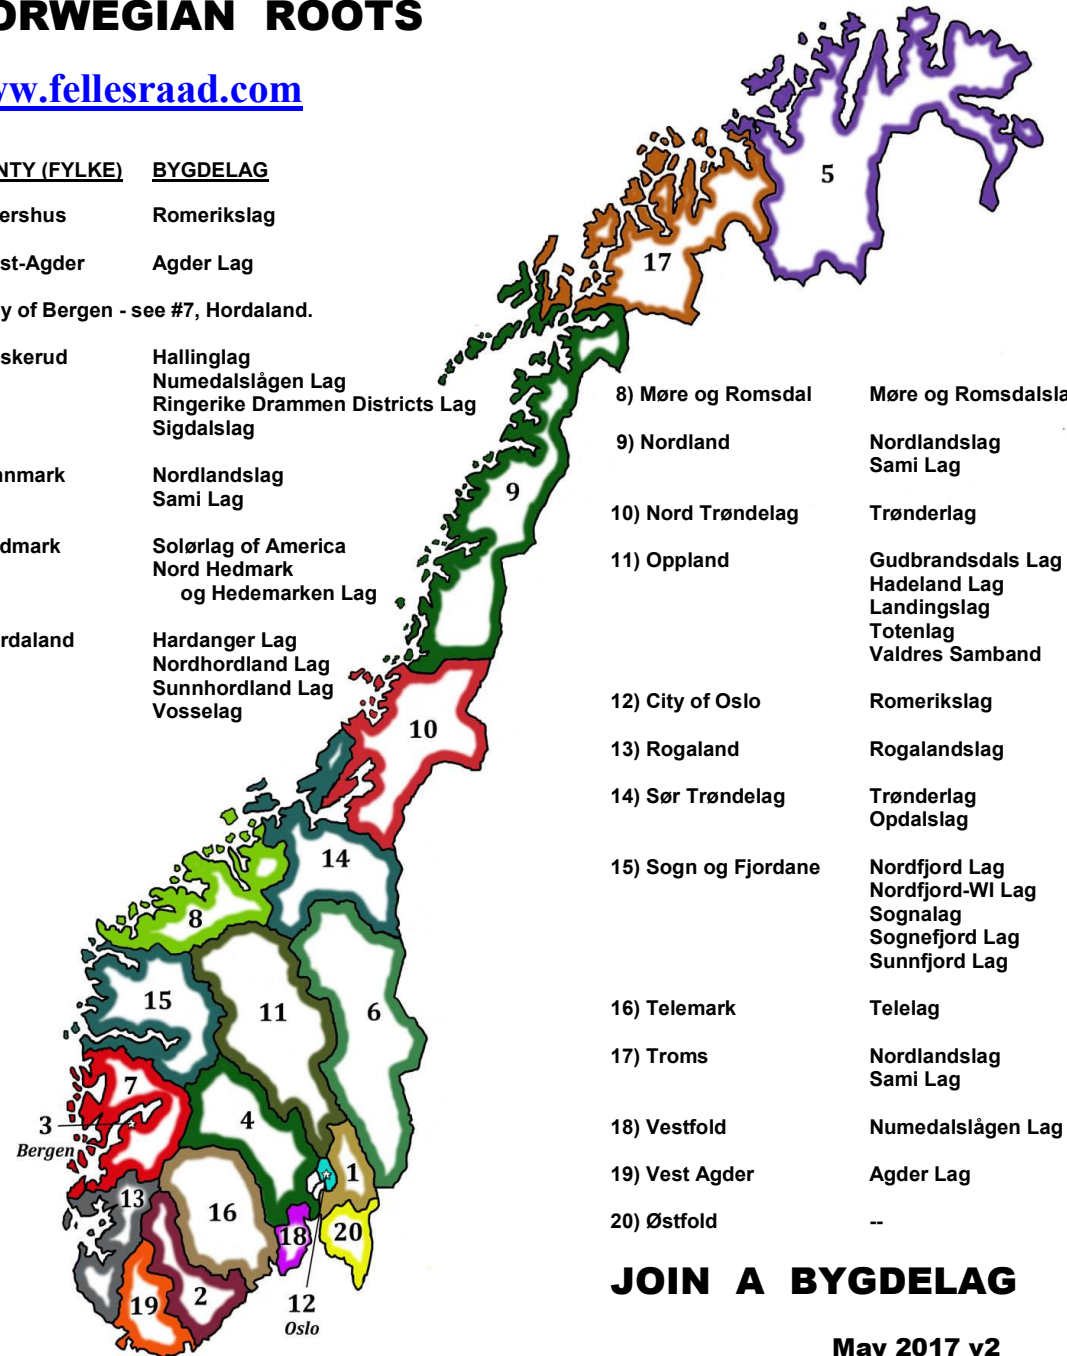

EXPLORE YOUR NORWEGIAN ROOTS

www.fellesraad.com

COUNTY (FYLKE) BYGDELAG

1) Akershus	Romerikslag		
2) Aust-Agder	Agder Lag		
3) City of Bergen - see #7, Hordaland.			
4) Buskerud	Hallinglag Numedalslågen Lag Ringerike Drammen Districts Lag Sigdalslag	8) Møre og Romsdal	Møre og Romsdalslag
5) Finnmark	Nordlandslag Sami Lag	9) Nordland	Nordlandslag Sami Lag
6) Hedmark	Solørlag of America Nord Hedmark og Hedemarken Lag	10) Nord Trøndelag	Trønderlag
7) Hordaland	Hardanger Lag Nordhordland Lag Sunnhordland Lag Vosselag	11) Oppland	Gudbrandsdals Lag Hadeland Lag Landingslag Totenlag Valdres Samband
		12) City of Oslo	Romerikslag
		13) Rogaland	Rogalandslag
		14) Sør Trøndelag	Trønderlag Opdalslag
		15) Sogn og Fjordane	Nordfjord Lag Nordfjord-WI Lag Sognalag Sognefjord Lag Sunnfjord Lag
		16) Telemark	Telelag
		17) Troms	Nordlandslag Sami Lag
		18) Vestfold	Numedalslågen Lag
		19) Vest Agder	Agder Lag
		20) Østfold	--