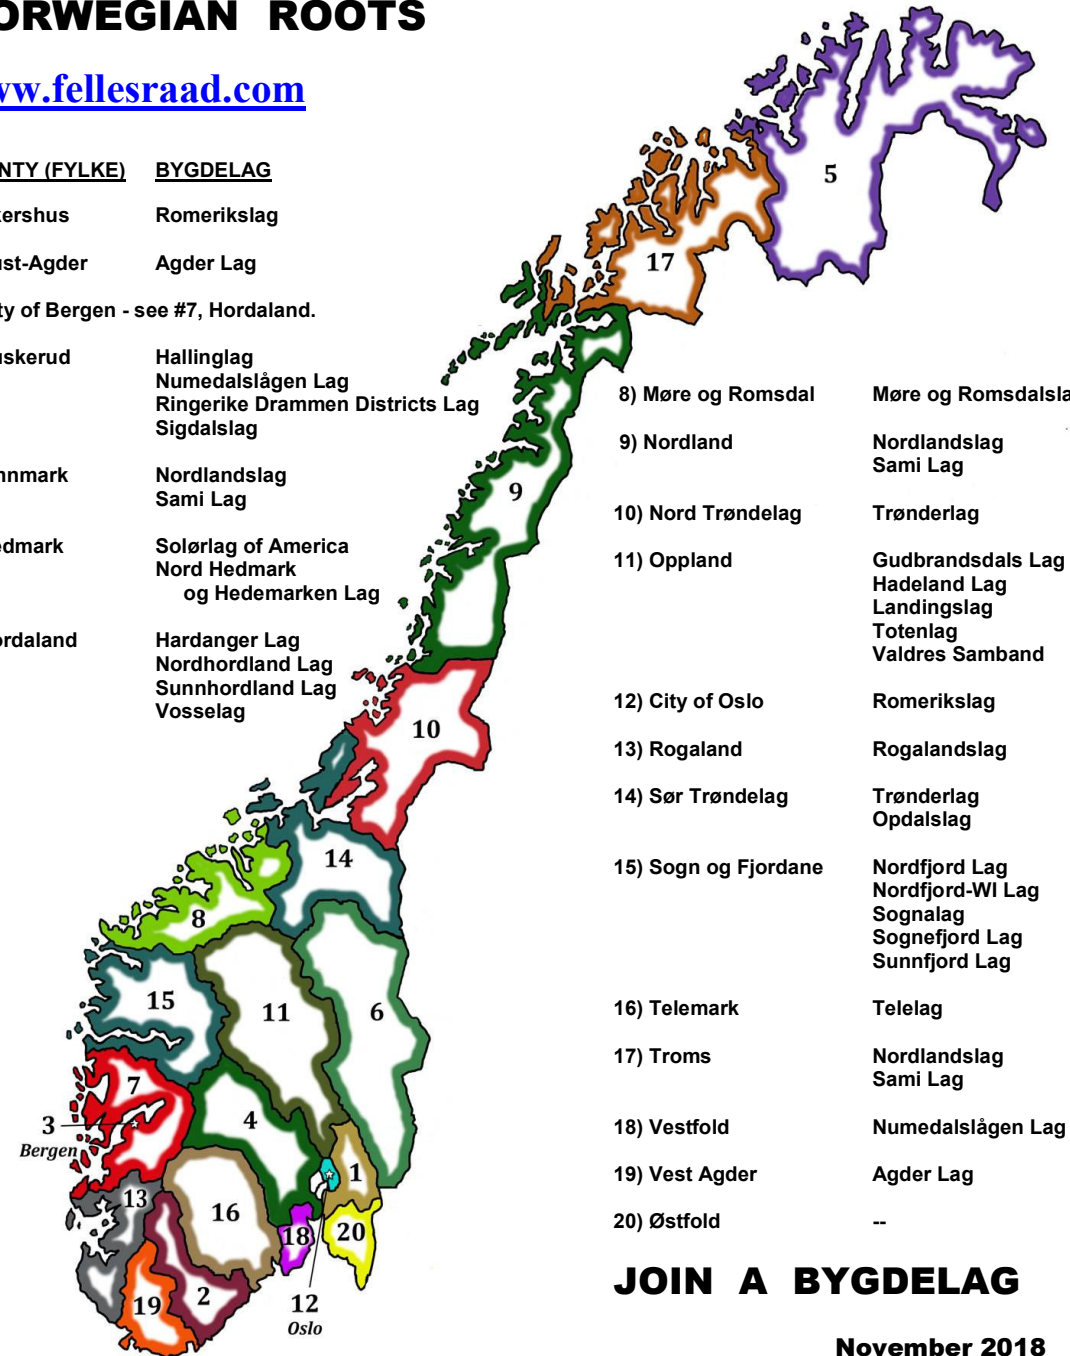

EXPLORE YOUR NORWEGIAN ROOTS

www.fellesraad.com

COUNTY (FYLKE) BYGDELAG

1) Akershus	Romerikslag		
2) Aust-Agder	Agder Lag		
3) City of Bergen - see #7, Hordaland.			
4) Buskerud	Hallinglag Numedalslågen Lag Ringerike Drammen Districts Lag Sigdalslag	8) Møre og Romsdal	Møre og Romsdalslag
5) Finnmark	Nordlandslag Sami Lag	9) Nordland	Nordlandslag Sami Lag
6) Hedmark	Solørlag of America Nord Hedmark og Hedemarken Lag	10) Nord Trøndelag	Trønderlag
7) Hordaland	Hardanger Lag Nordhordland Lag Sunnhordland Lag Vosselag	11) Oppland	Gudbrandsdals Lag Hadeland Lag Landingslag Totenlag Valdres Samband
		12) City of Oslo	Romerikslag
		13) Rogaland	Rogalandslag
		14) Sør Trøndelag	Trønderlag Opdalslag
		15) Sogn og Fjordane	Nordfjord Lag Nordfjord-WI Lag Sognalag Sognefjord Lag Sunnfjord Lag
		16) Telemark	Telelag
		17) Troms	Nordlandslag Sami Lag
		18) Vestfold	Numedalslågen Lag
		19) Vest Agder	Agder Lag
		20) Østfold	--