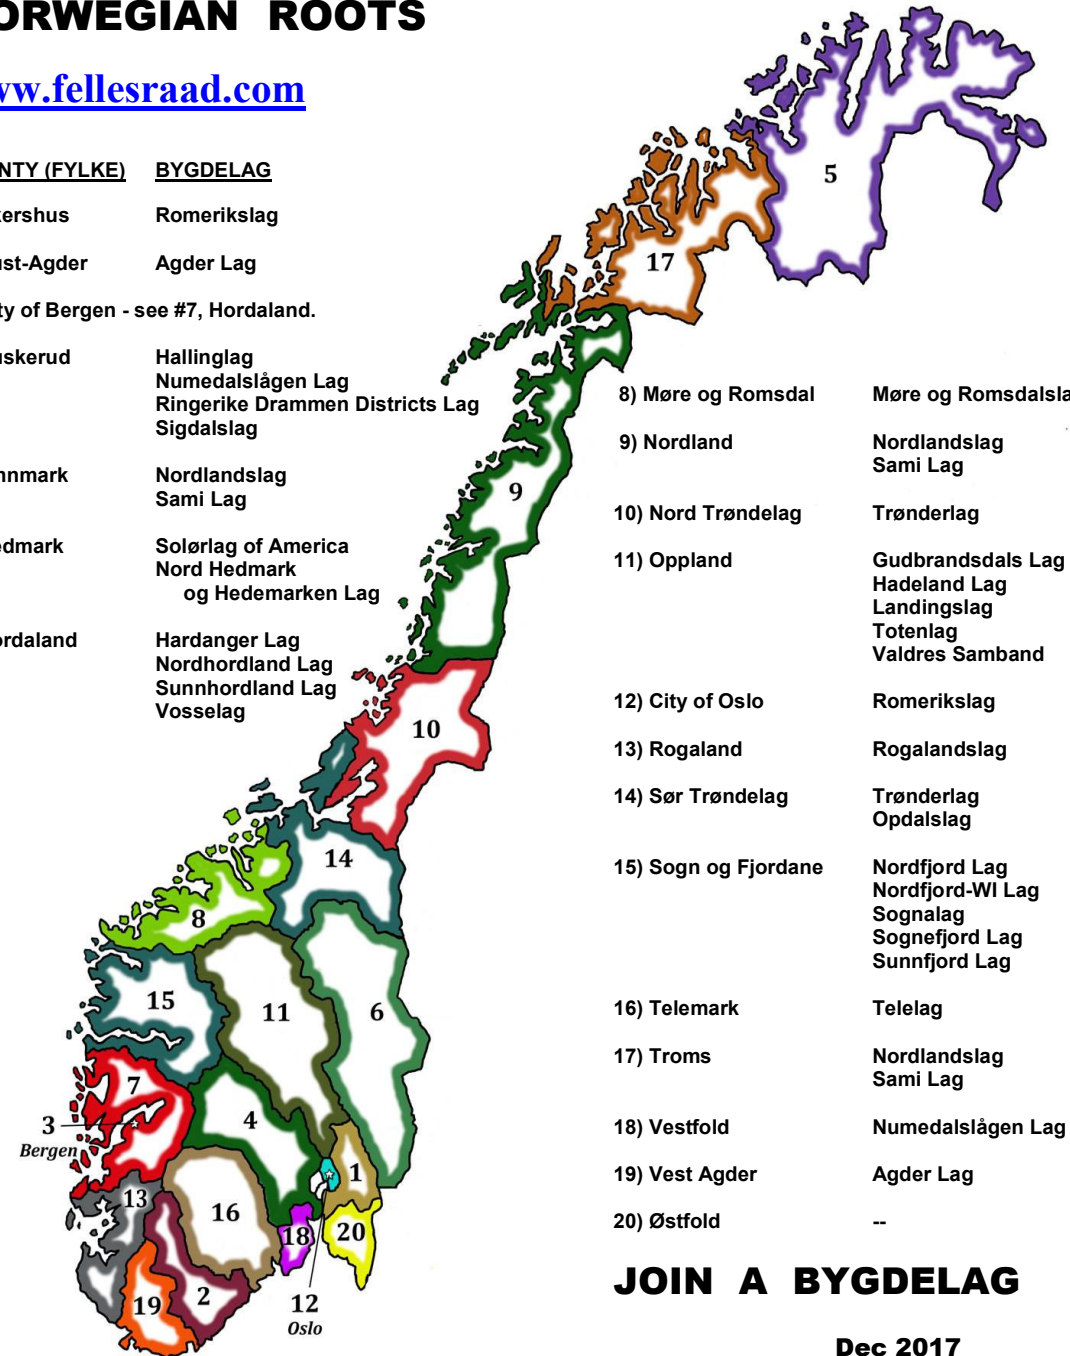

G: Tom Standal,
tjstandal@gmail.com
1340 Unity Avenue South, Golden Valley, MN 55422

(**) Vestlandslag Umbrella lag for 8 lag

C: Ann Romo, 507-824-2297
annromo04@gmail.com
40225 90th Ave, Cannon Falls, MN 55009

Vosselag (**)

C&G: Jean Marthaler, 320-363-7949
marwendt@charter.net
139 7th Ave SE, St. Joseph, MN 56374
G: Vivian Gullickson White
vivian.white@telus.net

Interested?

Go to web site www.fellesraad.com or email the BF president (See below)

BYGDELAGENES FELLESRAAD OFFICERS

- *President, Elaine Hasleton, 801-718-0379,*
  the.president@fellesraad.com
  322 East 1200, Centerville, UT 84014
- *V.P., Marilyn Sorensen, 651-633-1329*
  the.vp@fellesraad.com
- *Secretary, Mary Gross, 507-640-1417*
  the.secretary@fellesraad.com
  401 S 1st Street # 1822, Minneapolis MN 55401
- *Treasurer, Robert Torkelson, 952-470-6738*
  the.treasurer@fellesraad.com
  4725 Bayswater Road, Excelsior, MN 55331
- *Web Master-Director:*
  EuGene Rodi, 612-722-3324
  the.webmaster@fellesraad.com
- *Director: Nancy A. Pickering, 952-955-3035*
  director@fellesraad.com
- *Director: Donald Teigen, 952-922-6282*
  the.3rd.director@fellesraad.com
- *Director: Jean Knaak, 651-483-9261*
  fourth.director@fellesraad.com
- *Past President: Marilyn Somdahl, 952-831-4409*
  past.president@fellesraad.com

EXPLORE YOUR NORWEGIAN ROOTS

www.fellesraad.com

JOIN A BYGDELAG

Dec 2017